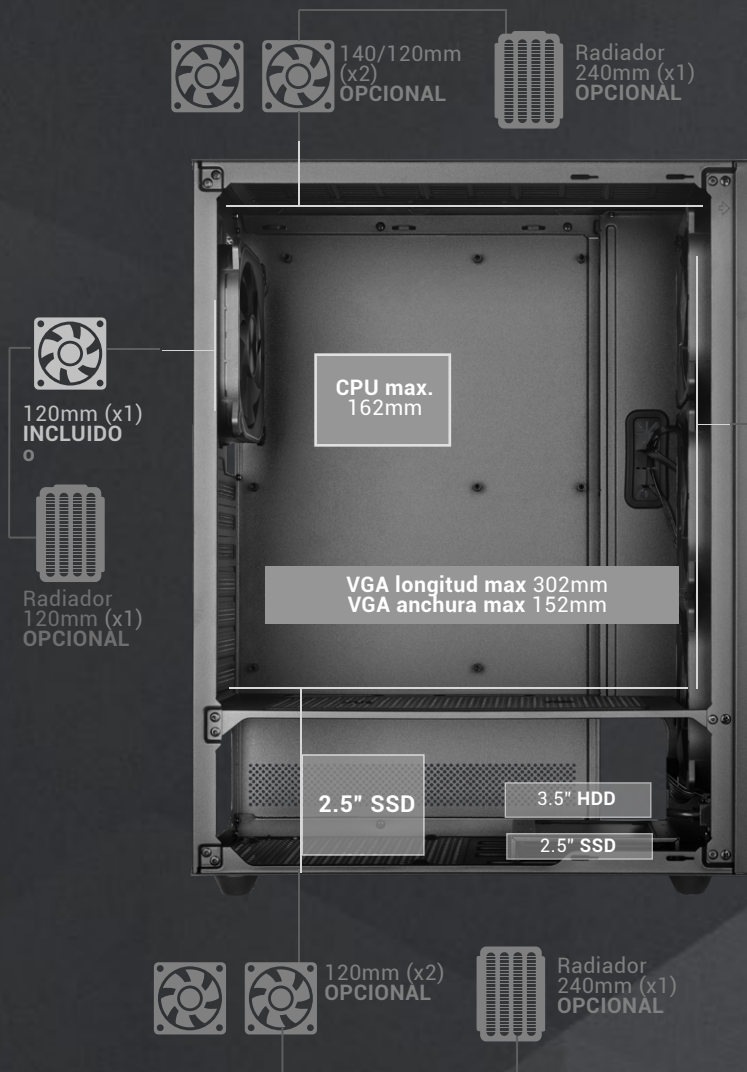

MC-NEBULA

CAJA GAMING

Caja gaming ATX con panel lateral de cristal templado y frontal mesh metálico para un flujo de aire máximo. **4 ventiladores Line-Glow ARGB de 120mm** incluidos, con iluminación lineal perimetral y núcleo de aluminio.

Chasis optimizado con el exclusivo sistema **Cablehatch**, una bahía lateral de cables de acceso rápido, que simplifica el montaje y el mantenimiento. **Puertos USB 3.0, USB 2.0 y HD Audio** de última generación.

ESPECIFICACIONES

Tipo	Caja Semi Torre
Placas	ATX / MicroATX / Mini-ITX
Diseño	Ventana lateral de cristal templado y frontal mesh
Conectividad	USB3.0 x1 / USB2.0 x1 / HD Audio + Mic (mezclado)
Bahías	1x 3.5" HDD / 2x 2.5" SSD
Ventiladores	Superior 2x 120mm o 2x 140mm / Inferior 2x 120mm / Trasero 1x 120mm
Refrigeración líquida	240mm superior / 240mm inferior / 120mm trasero
Ranuras de expansión	7
VGA max	302mm
VGA anchura max	152mm
CPU max	162mm
Dimensiones	443x198x350mm / 4.6Kg

350mm

443mm

198mm

REFERENCIA MCNEBULA
EAN 8435693113164

REFERENCIA MCNEBULAW
EAN 8435693113171

LOGÍSTICA	
UDS/CAJA	1
EMPAQUETADO	480x236x398mm