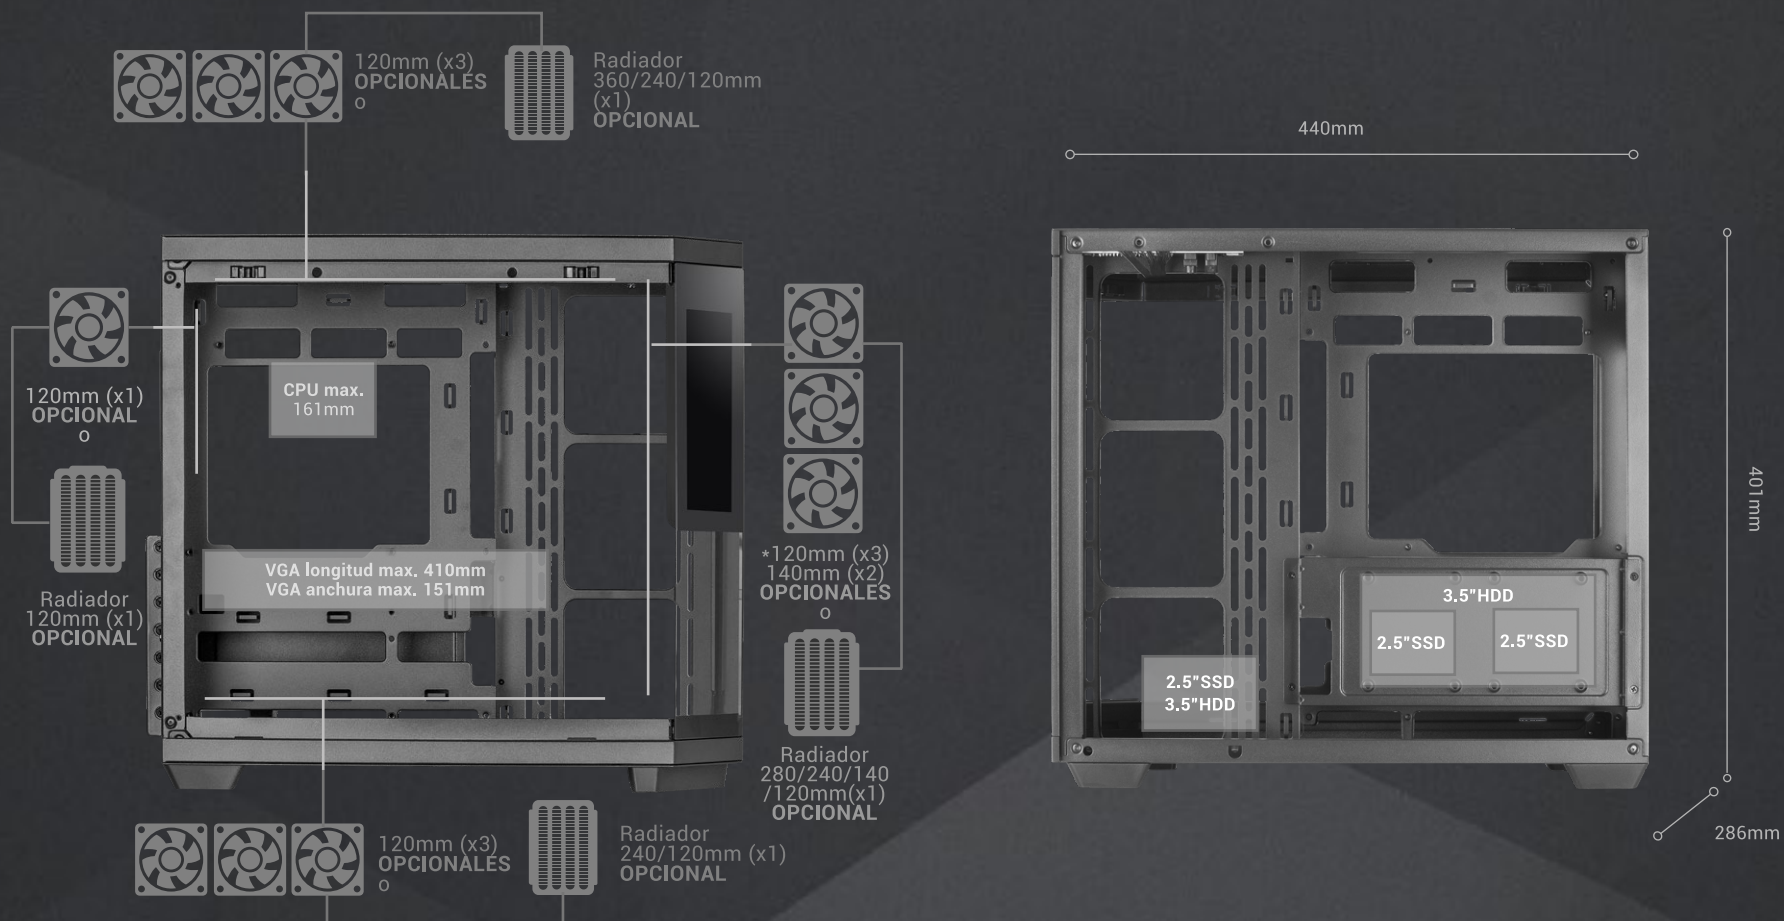

MC-3TCORELCD

CAJA GAMING

ESPECIFICACIONES

Caja ATX Showcase con pantalla LCD IPS integrada de 7.2", diseño panorámico continuo de 3 piezas de cristal templado sin marco y estructura de acero extra grueso.

Pantalla LCD IPS de 7.2" con resolución 360x960 px, totalmente personalizable mediante software: datos del sistema, imágenes, animaciones o vídeos en tiempo real. Soporte total para refrigeraciones líquidas de 360mm y hasta 10 ventiladores con diseño de cámara dual para una refrigeración total.

Tipo	Semitorre
Diseño	Cristal templado lateral y frontal total dividido en 3 piezas
Placas base	ATX / MicroATX / Mini-ITX
Ventiladores	Superior: 3x 120mm / Interior: 3x 120mm o 2x 140mm / Inferior: 3x 120mm / Trasero: 1x 120mm
Refrigeración líquida	Superior: 360, 240, 120mm / Interior: 280, 240, 140, 120mm / Trasero: 120mm / Inferior: 240, 120mm
Bahías	2x 3.5" HDD / 3x 2.5" SSD
Ranuras de expansión	7
VGA máxima	410mm
VGA anchura máxima	151mm
CPU max.	161mm
Puerto I/O	USB3.0 x1 / USB2.0 x1 / USB-C x1 (Velocidad de transferencia de datos USB3.0) / HD Audio + Mic (mezclado)
Extra	Estructura de doble cámara y sistema de gestión de cableado interno
Dimensiones	440x286x401mm / 6,3Kg
PANTALLA*	
Tamaño	7.2"
Tipo de panel	IPS (ángulo de visión 178°)
Resolución	360x960 / 3:8
Conectores pantalla	USB 9pin para placa base
Colores	16.7 millones
Contraste	1:800
Brillo	300cd/m2
Frecuencia de refresco	60Hz
Dimensión pantalla	155x57mm (total), 140x50mm (efectiva)
Software	Personalizable con funciones de monitorización en tiempo real del ordenador y reproducción de imágenes o vídeos.

REFERENCIA MC3TCORELCD	REFERENCIA MC3TCORELCDW	UDS/CAJA 1	LOGÍSTICA
EAN 8435693113126	EAN 8435693113133	EMPAQUETADO 450x355x500mm	